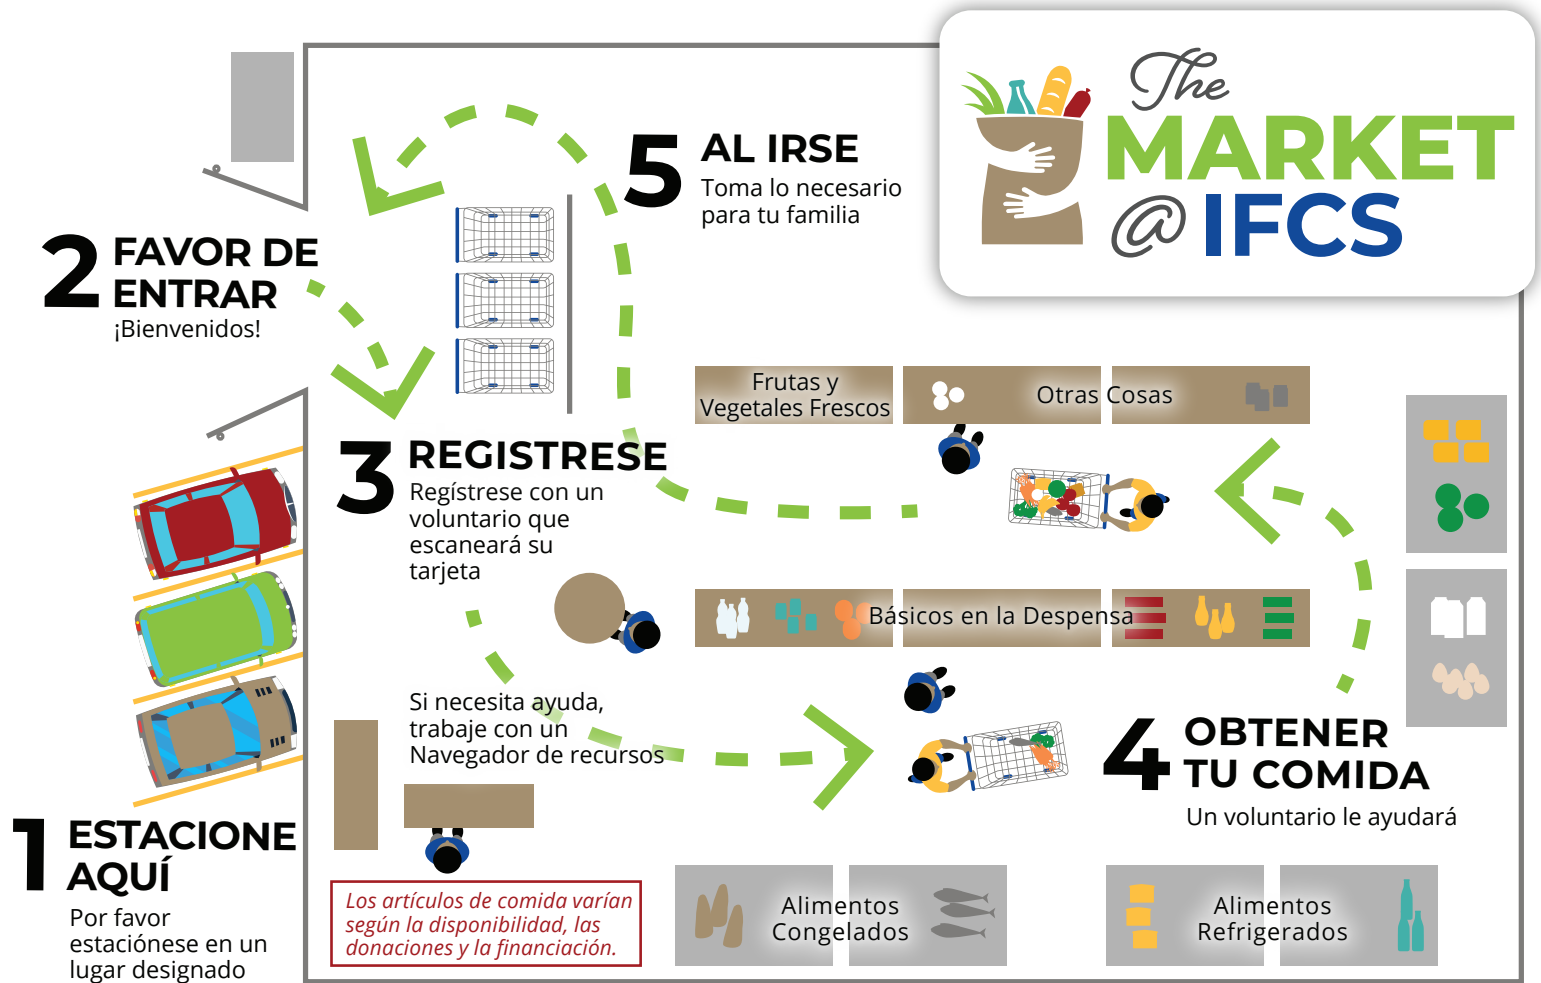

CÓMO OBTENER TU COMIDA EN

FAQs

Q. ¿Cuánto tiempo se tarda en el Market @ IFCS?

A. Planee su visita de 15 a 20 minutos 15 a 20 minutos en IFCS. Si es su primera visita, puede tardar 15 o 20 minutos extra para completar su papeleo.

Q. ¿Con qué frecuencia puedo obtener comida en el Market @ IFCS?

A. Solo puede visitar una vez cada 31 días.

¡Estamos contentos de que estén aquí!