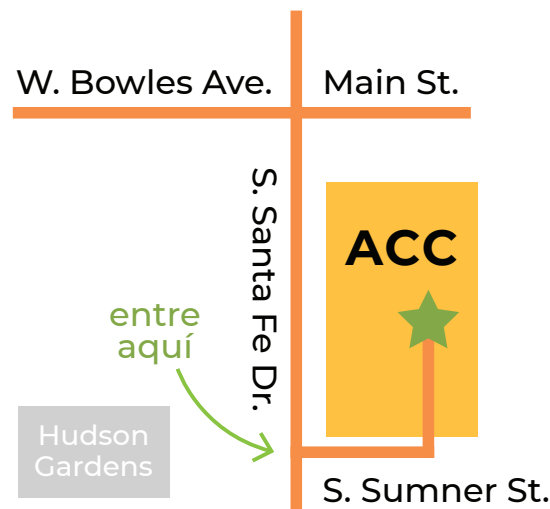

**DRIVE-THRU FOOD DISTRIBUTION:
GROCERY BOX CONTAINING FRESH, SEASONAL PRODUCE
AND PANTRY STAPLES.**

Join us at:

**Arapahoe Community College
Littleton Campus**

5900 S. Santa Fe Drive; Littleton, CO 80120
Enter at S. Santa Fe. Dr & S. Summer St.

Ustedes vienen a:

Arapahoe Community College
Littleton Campus

5900 S. Santa Fe Drive; Littleton, CO 80120

La entrada es por S. Santa Fe. Dr
& S. Summer St.

Información importante

La comida se repartirá por orden de llegada hasta que los suministros se terminen. Para proteger su salud por favor no salga de su vehículo.